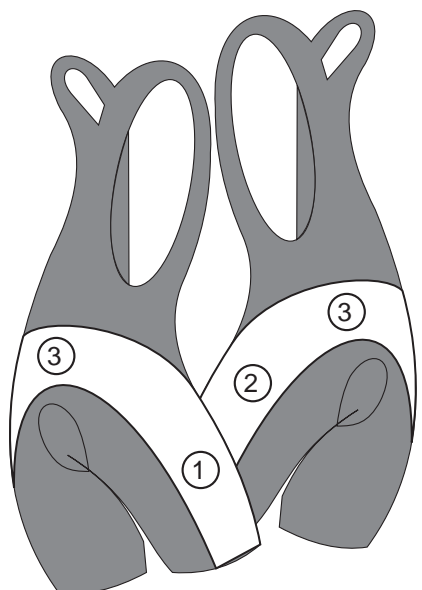

NOTE GENERICHE PER I LOGHI: \_\_\_\_\_

\_\_\_\_\_

\_\_\_\_\_

\_\_\_\_\_

\_\_\_\_\_

\_\_\_\_\_

Pantalone con bande laterali

con tassello

senza tassello

Pantalone con bande laterali hammer

con tassello

senza tassello

Pantalone con unico inserto a giro

Lycra:

- nero
- blu
- rosso
- royal
- bianco
- giallo
- verde
- stampato
- altro

Super Roubaix: