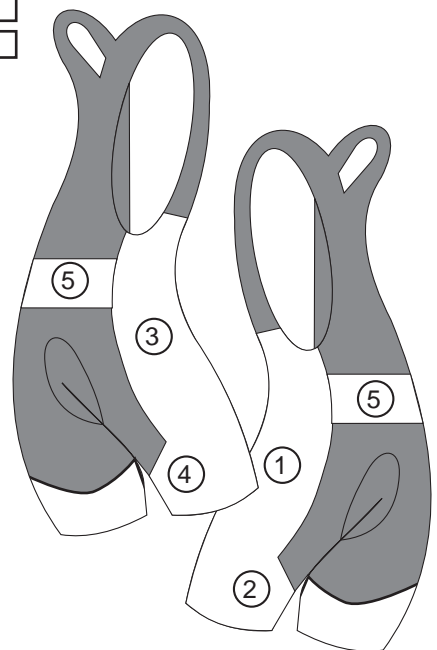

NOTE GENERICHE PER I LOGHI: \_\_\_\_\_

\_\_\_\_\_

\_\_\_\_\_

\_\_\_\_\_

\_\_\_\_\_

\_\_\_\_\_

Pantalone con bande laterali

con tassello

senza tassello

Pantalone con bande laterali hammer

con tassello

senza tassello

Pantalone con unico inserto a giro

Lycra:

- nero
- blu
- rosso
- royal
- bianco
- giallo
- verde
- stampato
- altro

Super Roubaix: