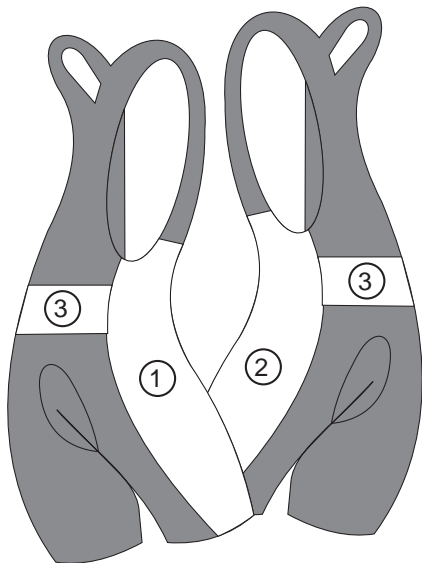

NOTE GENERICHE PER I LOGHI: \_\_\_\_\_

\_\_\_\_\_

\_\_\_\_\_

\_\_\_\_\_

\_\_\_\_\_

\_\_\_\_\_

Pantalone con bande laterali

con tassello

senza tassello

Pantalone con bande laterali hammer

con tassello

senza tassello

Pantalone con unico inserto a giro

Lycra:

- nero
- blu
- rosso
- royal
- bianco
- giallo
- verde
- stampato
- altro

Super Roubaix: